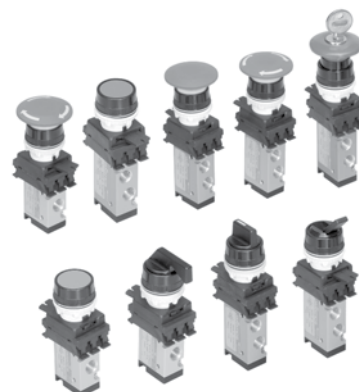

## Компактный клапан G1/8 • Серия DS2

### Клапан панельного монтажа — G1/8

#### Особенности

- Конструкция золотника.
- Подходит для панельного монтажа.
- Возможность индивидуального монтажа.
- Базовый блок, общий для всех переключателей.
- Наличие широкого выбора переключателей.

#### Технические характеристики

Модель	DS2
Тип	3/2 и 5/2
Конструкция	Золотниковый
Размер отверстия	Впуск, выпуск, сброс — G1/8
Среда	Сжатый воздух — сухой фильтрованный, воздушно-масляная смесь
Диапазон рабочего давления	1–8 бар
Толщина панели	1–4 мм
Рекомендуемое масло для смазки	ISO VG32
Температура окружающего воздуха / среды	5–60° С
Расход <sup>®</sup>	450 л/мин
Материалы конструкции	Алюминий, нитрил, конструкционная пластмасса